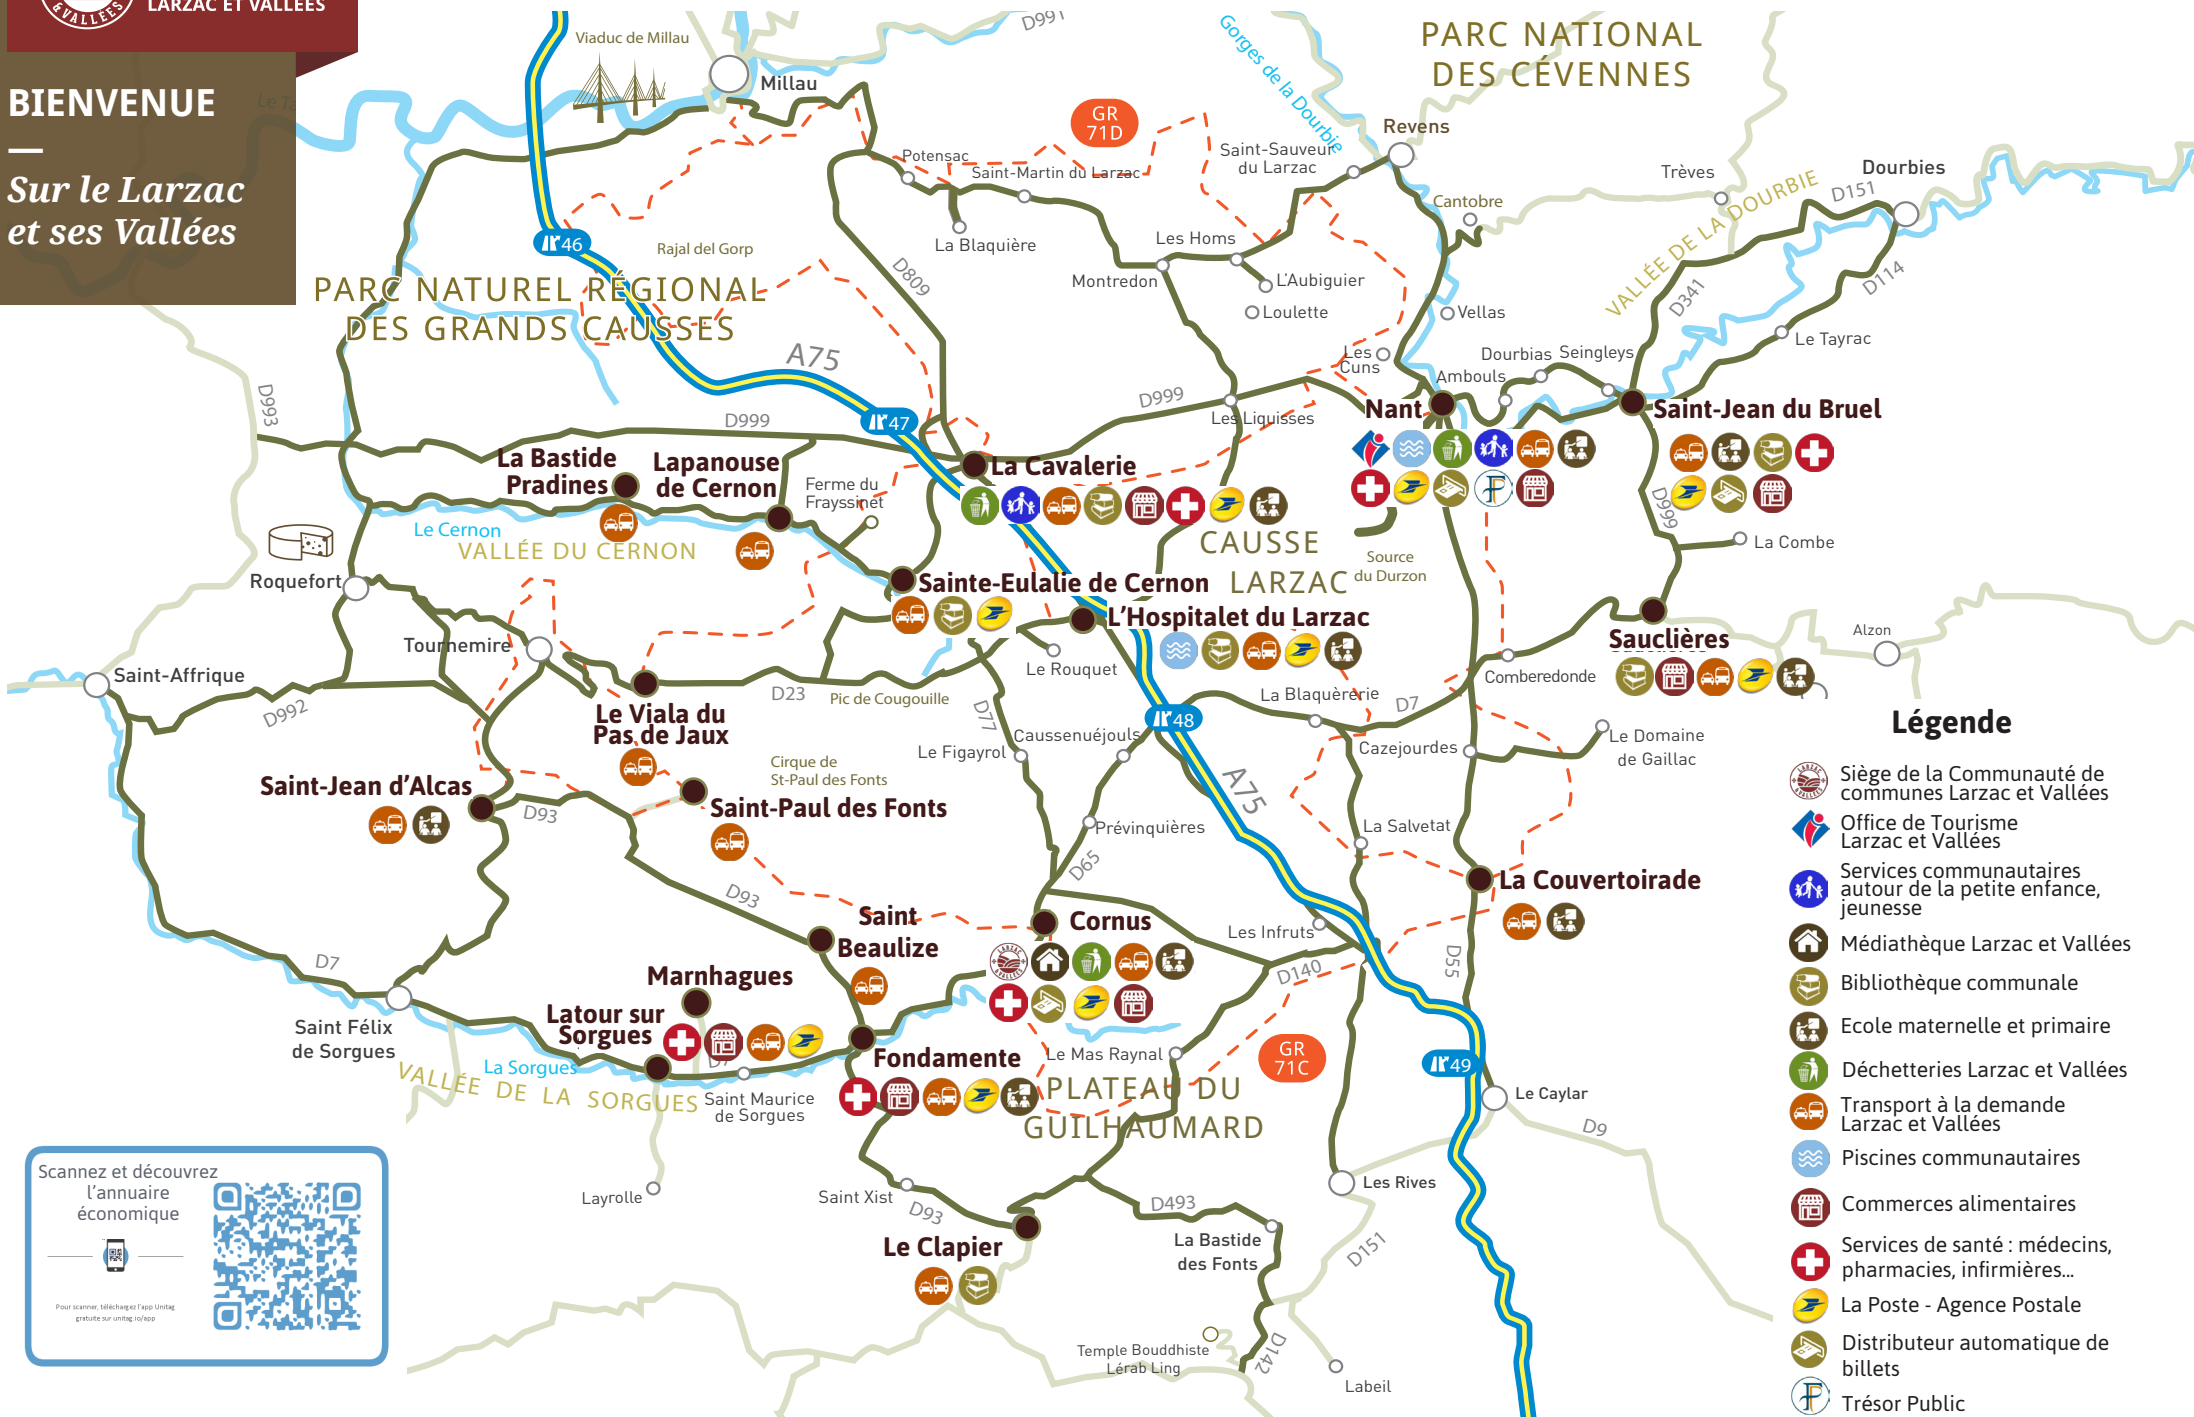

OÙ TROUVER LES SERVICES COMMUNAUTAIRES SUR LE TERRITOIRE DU LARZAC ET DES VALLÉES DE LA DOURBIE, SORGUES, ET CERNON ?

COMMUNAUTÉ DE COMMUNES
LARZAC ET VALLÉES

BIENVENUE

Sur le Larzac
et ses Vallées

Légende

- Siègne de la Communauté de communes Larzac et Vallées
- Office de Tourisme Larzac et Vallées
- Services communautaires autour de la petite enfance, jeunesse
- Médiathèque Larzac et Vallées
- Bibliothèque communale
- Ecole maternelle et primaire
- Déchetteries Larzac et Vallées
- Transport à la demande Larzac et Vallées
- Piscines communautaires
- Commerces alimentaires
- Services de santé : médecins, pharmacies, infirmières...
- La Poste - Agence Postale
- Distributeur automatique de billets
- Trésor Public

Scannez et découvrez
l'annuaire
économique